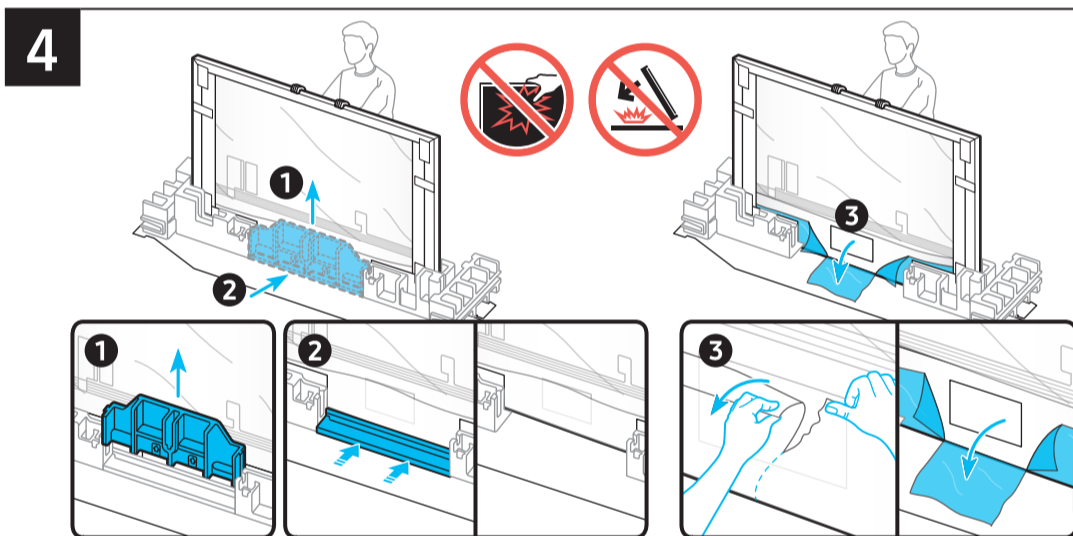

SAMSUNG

Unpacking and Installation Guide
 Guide de déballage et d'installation
 Guía de desembalaje e instalación
 Manual de desempacotamento e instalação
 Auspacken und Installationsanleitung
 Guida al disimballaggio e all'installazione
 Руководство по распаковке и установке
 Қаптамадан шығару және орнату нұсқаулығы
 Посібник з розпаковки та встановлення
 Qadoqdan chiqarish va o'rnatish qo'llanmasi

USB	USB ↔	OPTICAL	
ARC	HDMI (eARC)	LAN	
HDMI		ANTENNA	

	A	B	C	D	E	F	G	H
98QN9*D	86.0 inches (2185.1 mm)	49.2 inches (1249.3 mm)	1.2 inches (31.1 mm)	51.4 inches (1305.9 mm)	14.4 inches (364.9 mm)	97.5 inches (247 cm)	135.4 lbs (61.4 kg)	155.6 lbs (70.6 kg)
98QND9*	(2185.1 mm)	(1249.3 mm)	(31.1 mm)	(1305.9 mm)	(364.9 mm)	(247 cm)	(61.4 kg)	(70.6 kg)
	(218.51 cm)	(124.93 cm)	(3.11 cm)	(130.59 cm)	(36.49 cm)	(247 cm)	(61.4 kr)	(70.6 kr)