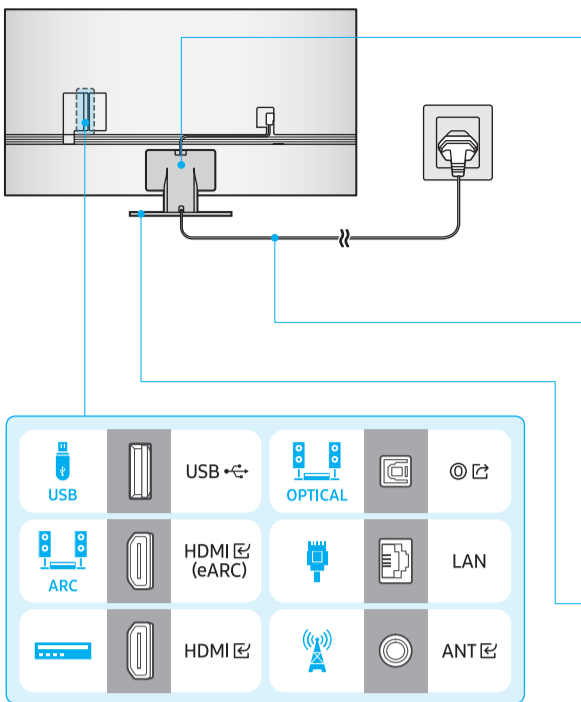

SAMSUNG

Unpacking and Installation Guide
 Guide de déballage et d'installation
 Guía de desembalaje e instalación
 Manual de desempacotamento e instalação
 Auspacken und Installationsanleitung
 Guida al disimballaggio e all'installazione
 Руководство по распаковке и установке
 Қаптамадан шығару және орнату нұсқаулығы
 Посібник з розпаковки та встановлення
 Qadoqdan chiqarish va o'rnatish qo'llanmasi

USB	USB ↔	OPTICAL	
ARC	HDMI (eARC)	LAN	
HDMI		ANTENNA	

	A	B	C	D	E	F	G	H
98QN9*D	86.0 inches (2185.1 mm)	49.2 inches (1249.3 mm)	1.2 inches (31.1 mm)	51.4 inches (1305.9 mm)	14.4 inches (364.9 mm)	97.5 inches (247 cm)	135.4 lbs (61.4 kg)	155.6 lbs (70.6 kg)
98QND9*	(2185.1 mm)	(1249.3 mm)	(31.1 mm)	(1305.9 mm)	(364.9 mm)	(247 cm)	(61.4 kg)	(70.6 kg)
	(218.51 cm)	(124.93 cm)	(3.11 cm)	(130.59 cm)	(36.49 cm)	(247 cm)	(61.4 kr)	(70.6 kr)