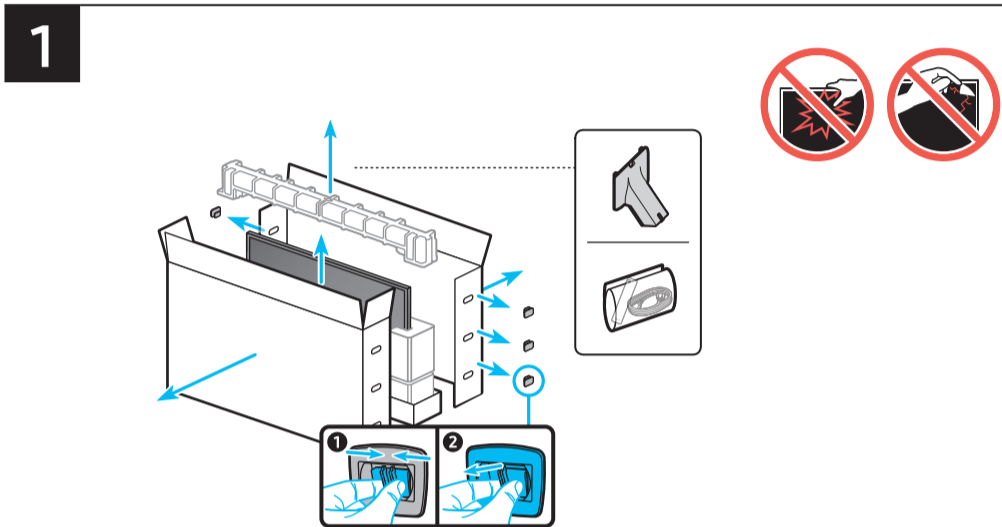

SAMSUNG

Unpacking and Installation Guide
 Guide de déballage et d'installation
 Guía de desembalaje e instalación
 Manual de desempacotamento e instalação
 Auspacken und Installationsanleitung
 Guida al disimballaggio e all'installazione
 Руководство по распаковке и установке
 Қаптамадан шығару және орнату нұсқаулығы
 Посібник з розпаковки та встановлення
 Qadoqdan chiqarish va o'rnatish qo'llanmasi

USB	USB ↔	OPTICAL	
ARC	HDMI (eARC)	LAN	
HDMI		ANTENNA	

	A	B	C	D	E	F	G	H
98QN9*D	86.0 inches (2185.1 mm)	49.2 inches (1249.3 mm)	1.2 inches (31.1 mm)	51.4 inches (1305.9 mm)	14.4 inches (364.9 mm)	97.5 inches (247 cm)	135.4 lbs (61.4 kg)	155.6 lbs (70.6 kg)
98QND9*	(2185.1 mm)	(1249.3 mm)	(31.1 mm)	(1305.9 mm)	(364.9 mm)	(247 cm)	(61.4 kg)	(70.6 kg)
	(218.51 cm)	(124.93 cm)	(3.11 cm)	(130.59 cm)	(36.49 cm)	(247 cm)	(61.4 kr)	(70.6 kr)