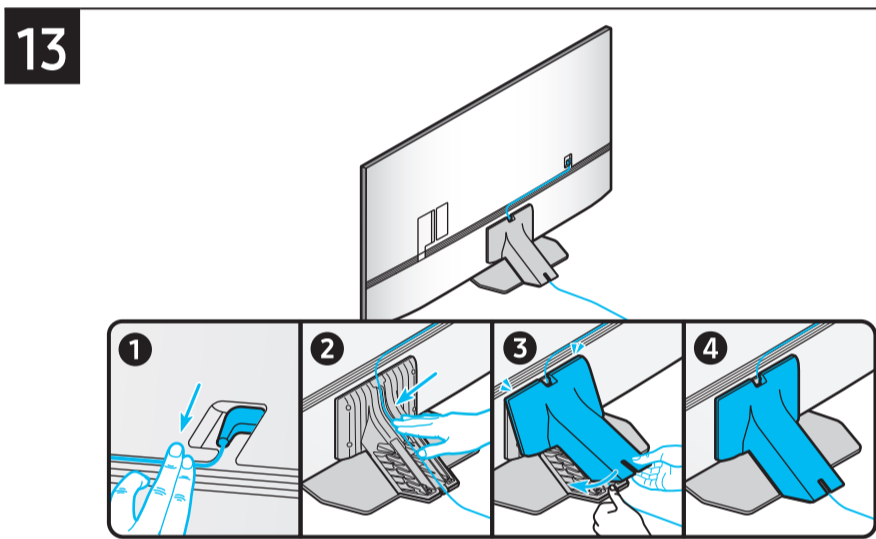

SAMSUNG

Unpacking and Installation Guide
 Guide de déballage et d'installation
 Guía de desembalaje e instalación
 Manual de desempacotamento e instalação
 Auspacken und Installationsanleitung
 Guida al disimballaggio e all'installazione
 Руководство по распаковке и установке
 Қаптамадан шығару және орнату нұсқаулығы
 Посібник з розпаковки та встановлення
 Qadoqdan chiqarish va o'rnatish qo'llanmasi

USB	USB ↔	OPTICAL	
ARC	HDMI (eARC)	LAN	
HDMI		ANTENNA	

	A	B	C	D	E	F	G	H
98QN9*D	86.0 inches (2185.1 mm)	49.2 inches (1249.3 mm)	1.2 inches (31.1 mm)	51.4 inches (1305.9 mm)	14.4 inches (364.9 mm)	97.5 inches (247 cm)	135.4 lbs (61.4 kg)	155.6 lbs (70.6 kg)
98QND9*	(2185.1 mm)	(1249.3 mm)	(31.1 mm)	(1305.9 mm)	(364.9 mm)	(247 cm)	(61.4 kg)	(70.6 kg)
	(218.51 cm)	(124.93 cm)	(3.11 cm)	(130.59 cm)	(36.49 cm)	(247 cm)	(61.4 kr)	(70.6 kr)