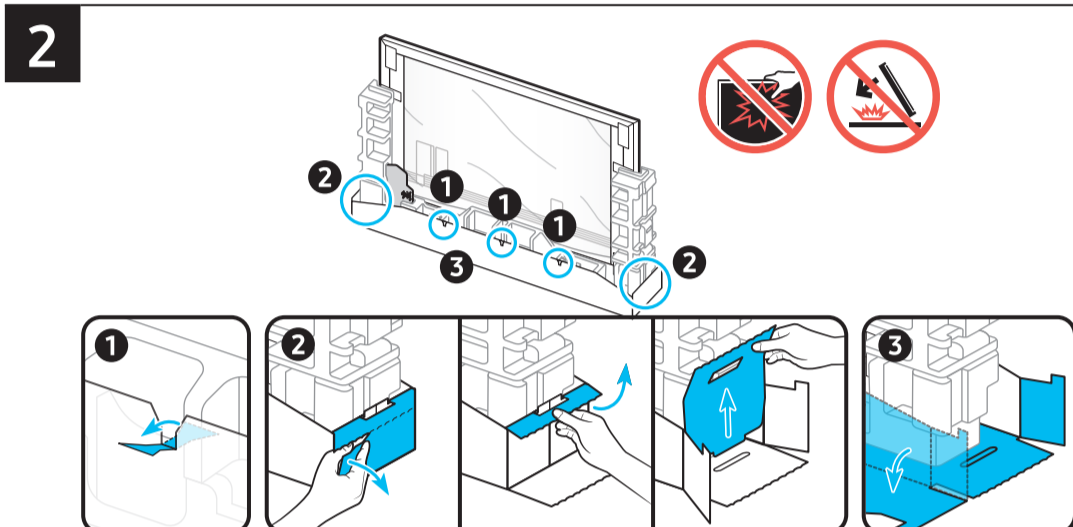

SAMSUNG

Unpacking and Installation Guide
 Guide de déballage et d'installation
 Guía de desembalaje e instalación
 Manual de desempacotamento e instalação
 Auspacken und Installationsanleitung
 Guida al disimballaggio e all'installazione
 Руководство по распаковке и установке
 Қаптамадан шығару және орнату нұсқаулығы
 Посібник з розпаковки та встановлення
 Qadoqdan chiqarish va o'rnatish qo'llanmasi

USB	USB ↔	OPTICAL	
ARC	HDMI (eARC)	LAN	
HDMI		ANTENNA	

	A	B	C	D	E	F	G	H
98QN9*D	86.0 inches (2185.1 mm)	49.2 inches (1249.3 mm)	1.2 inches (31.1 mm)	51.4 inches (1305.9 mm)	14.4 inches (364.9 mm)	97.5 inches (247 cm)	135.4 lbs (61.4 kg)	155.6 lbs (70.6 kg)
98QND9*	(2185.1 mm)	(1249.3 mm)	(31.1 mm)	(1305.9 mm)	(364.9 mm)	(247 cm)	(61.4 kg)	(70.6 kg)
	(218.51 cm)	(124.93 cm)	(3.11 cm)	(130.59 cm)	(36.49 cm)	(247 cm)	(61.4 kr)	(70.6 kr)