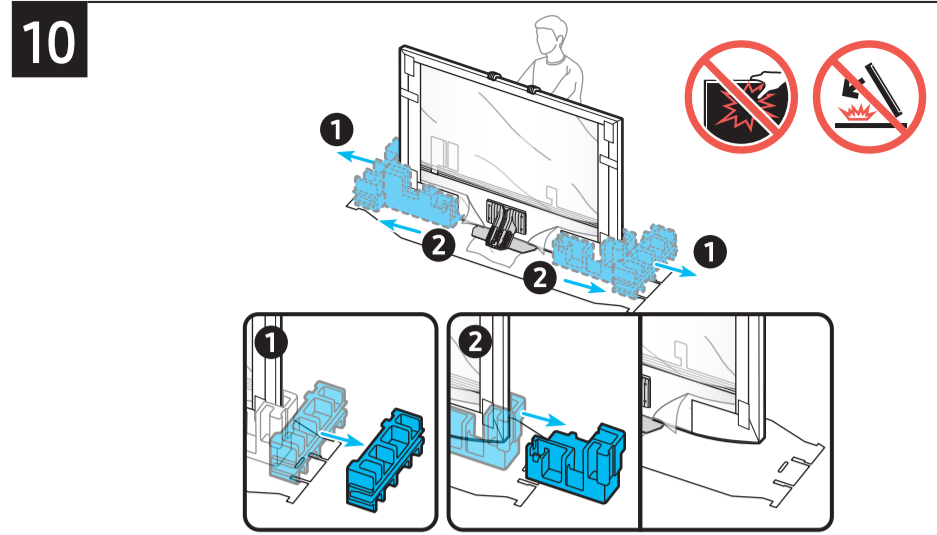

SAMSUNG

Unpacking and Installation Guide
 Guide de déballage et d'installation
 Guía de desembalaje e instalación
 Manual de desempacotamento e instalação
 Auspacken und Installationsanleitung
 Guida al disimballaggio e all'installazione
 Руководство по распаковке и установке
 Қаптамадан шығару және орнату нұсқаулығы
 Посібник з розпаковки та встановлення
 Qadoqdan chiqarish va o'rnatish qo'llanmasi

USB	USB ↔	OPTICAL	
ARC	HDMI (eARC)	LAN	
HDMI		ANTENNA	

	A	B	C	D	E	F	G	H
98QN9*D	86.0 inches (2185.1 mm)	49.2 inches (1249.3 mm)	1.2 inches (31.1 mm)	51.4 inches (1305.9 mm)	14.4 inches (364.9 mm)	97.5 inches (247 cm)	135.4 lbs (61.4 kg)	155.6 lbs (70.6 kg)
98QND9*	(2185.1 mm)	(1249.3 mm)	(31.1 mm)	(1305.9 mm)	(364.9 mm)	(247 cm)	(61.4 kg)	(70.6 kg)
	(218.51 cm)	(124.93 cm)	(3.11 cm)	(130.59 cm)	(36.49 cm)	(247 cm)	(61.4 kr)	(70.6 kr)